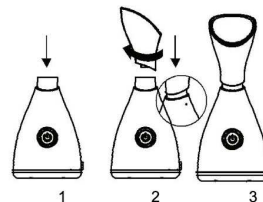

## **TECHNICKÉ PARAMETRY**

- Nádržka s kapacitou 50ml
- Napájení: 220V
- Rozměry: 17,5x11,6x10cm
- Hmotnost: 590g

## POPIS PŘÍSTROJE

1. Výstup pro páru
2. Tlačítko **ON/OFF**
3. Uvnitř přístroje

## OVLÁDÁNÍ PŘÍSTROJE

1. Nádobku uvnitř naplňte destilovanou vodou. Nepřekračujte ukazatel pro maximální naplnění nádržky.
2. Přístroj sestavte dle kroků 1, 2, 3. Ukotvení aplikátoru na páru docílíte otočením o 90°
3. Zapojte napájecí kabel do zásuvky.
4. Stiskněte tlačítko **ON/OFF**.
5. Během prvních 20 sekund začne přístroj vyvíjet páru.
6. Obličej mějte při používání v takové vzdálenosti - **přibližně 20cm**, aby pára pokryla co největší plochu. Zároveň však nemějte hlavu příliš blízko, aby nedošlo k popálení pleti. Teplou páru oceníte zejména v zimních měsících, kdy je inhalace velice prospěšná pro dýchací cesty v případě onemocnění.
7. Přístroj má časovač, který vyvíjení páry během po uplynutí 10 minut vypne.
8. Vždy, když doplňujete vodu do nádobky, vytáhněte napájecí kabel z elektrické sítě.